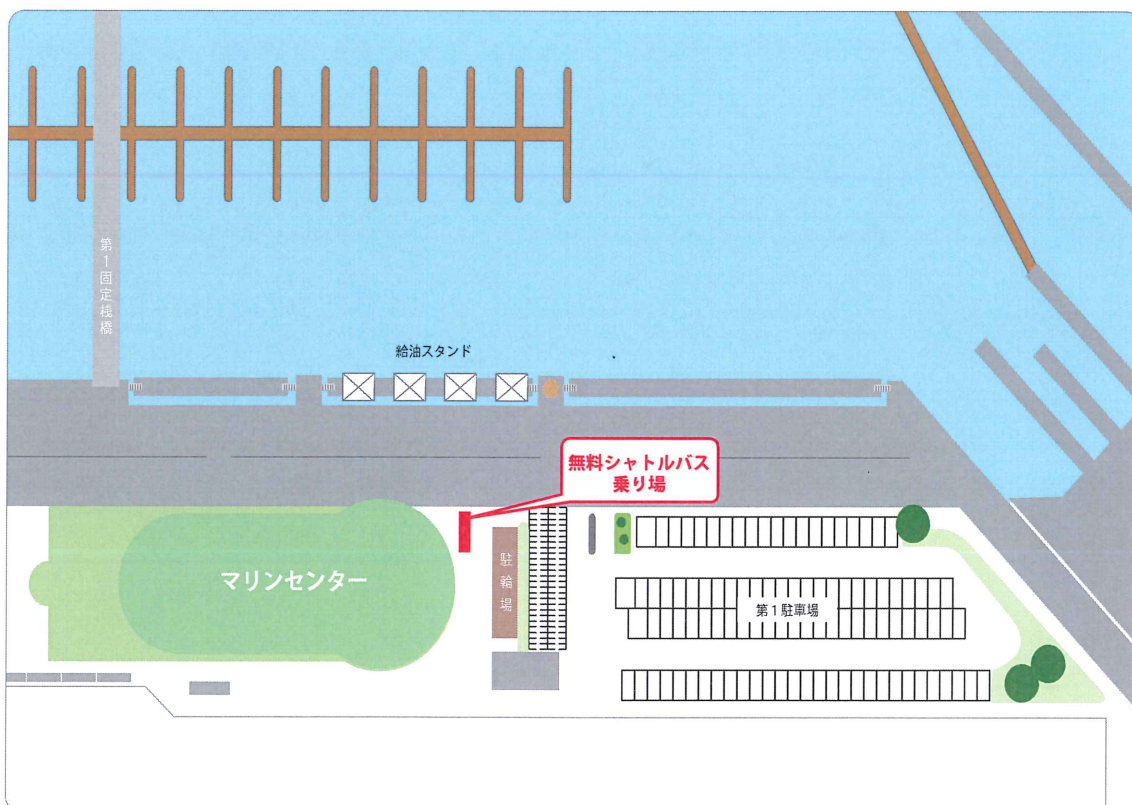

無料シャトルバス

の運行を開始いたします。

新木場駅 ⇄ 東京夢の島マリーナ

土日祝日のみ運行

10月～4月(※1月、2月は運休)時刻表

運行時刻	8時	9時	10時	11時	12時	13時	14時	15時	16時	17時	18時	19時	20時
a. 新木場駅発	30	30	30	30	30	30	-	10	10	10	10		
b. マリーナ発	00	00 40	40	40	40	-	-	00	00	00	00		

乗り場 a. 新木場駅バスロータリー b. 東京夢の島マリーナ第1駐車場前

無料シャトルバス乗り場のご案内

< 新木場駅 >

※ロータリーの混雑状況により乗り場が変更となる場合がございます。

< 東京夢の島マリーナ >