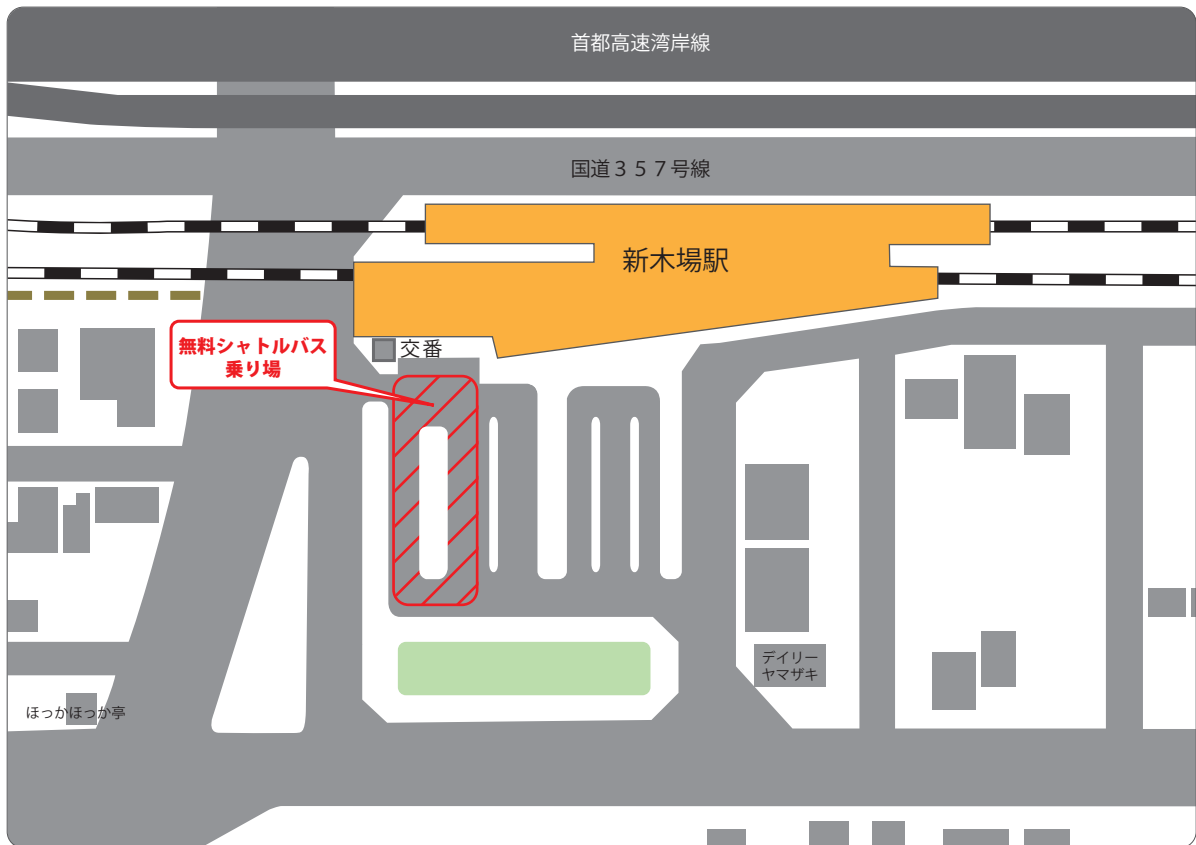

無料シャトルバス

の運行を開始いたします。

新木場駅 ⇄ 東京夢の島マリーナ

土日祝日のみ運行

2015.4.4 (SAT) ~

運行時刻	8時	9時	10時	11時	12時	13時	14時	15時	16時	17時	18時	19時	20時
a. 新木場駅発	30	30	30	30	30	30	-	10	10	10	10	10	-
b. マリーナ発	00	00 40	40	40	40	-	-	00	00	00	00	00	00

乗り場 a. 新木場駅バスロータリー b. 東京夢の島マリーナ第1駐車場前

無料シャトルバス乗り場のご案内

< 新木場駅 >

※ロータリーの混雑状況により乗り場が変更となる場合がございます。

< 東京夢の島マリーナ >