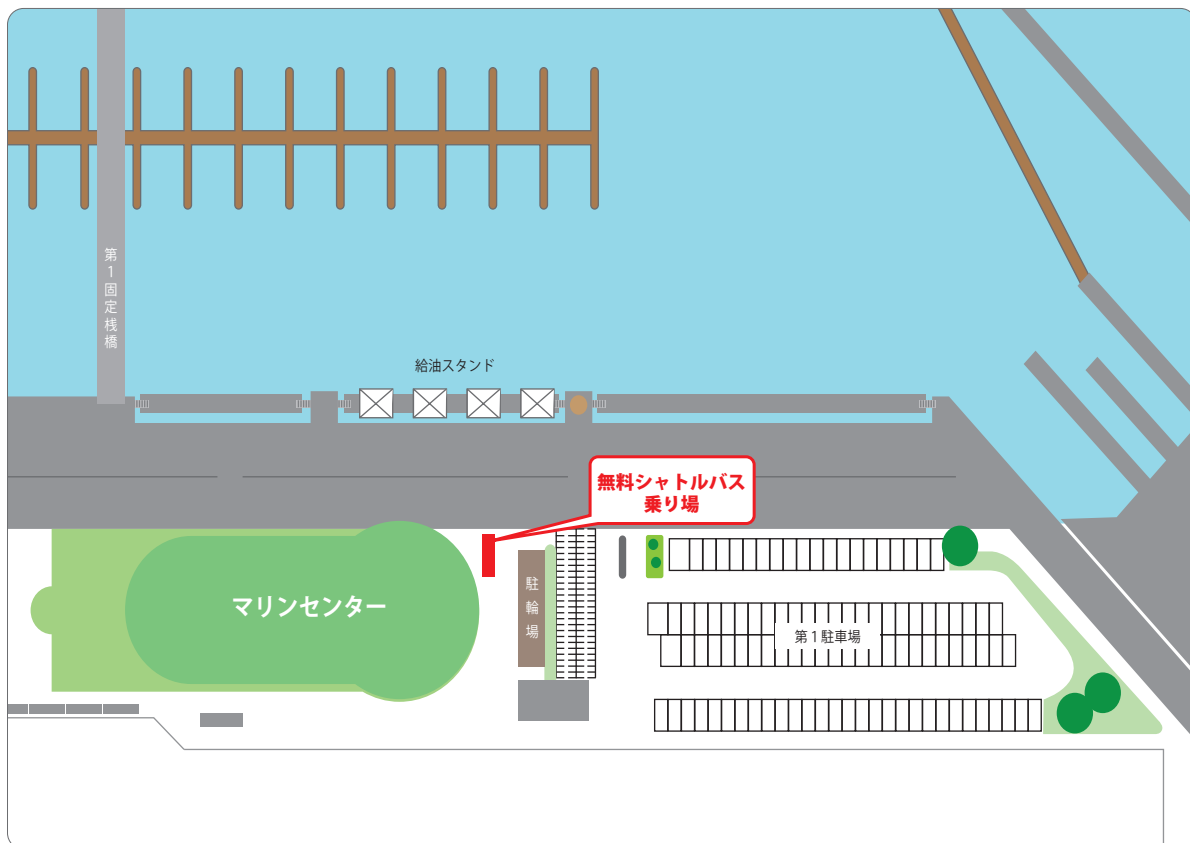

無料シャトルバス

の運行を開始いたします。

新木場駅 ⇄ 東京夢の島マリーナ

土日祝日のみ運行

運行時刻	8時	9時	10時	11時	12時	13時	14時	15時	16時	17時	18時
a. 新木場駅発	30	30	30	30	30	30	-	10	10	10	10
b. マリーナ発	00	00 40	40	40	40	-	-	00	00	00	00

乗り場 a. 新木場駅バスロータリー b. 東京夢の島マリーナ第1駐車場前

無料シャトルバス乗り場のご案内

< 新木場駅 >

※ロータリーの混雑状況により乗り場が変更となる場合がございます。

< 東京夢の島マリーナ >