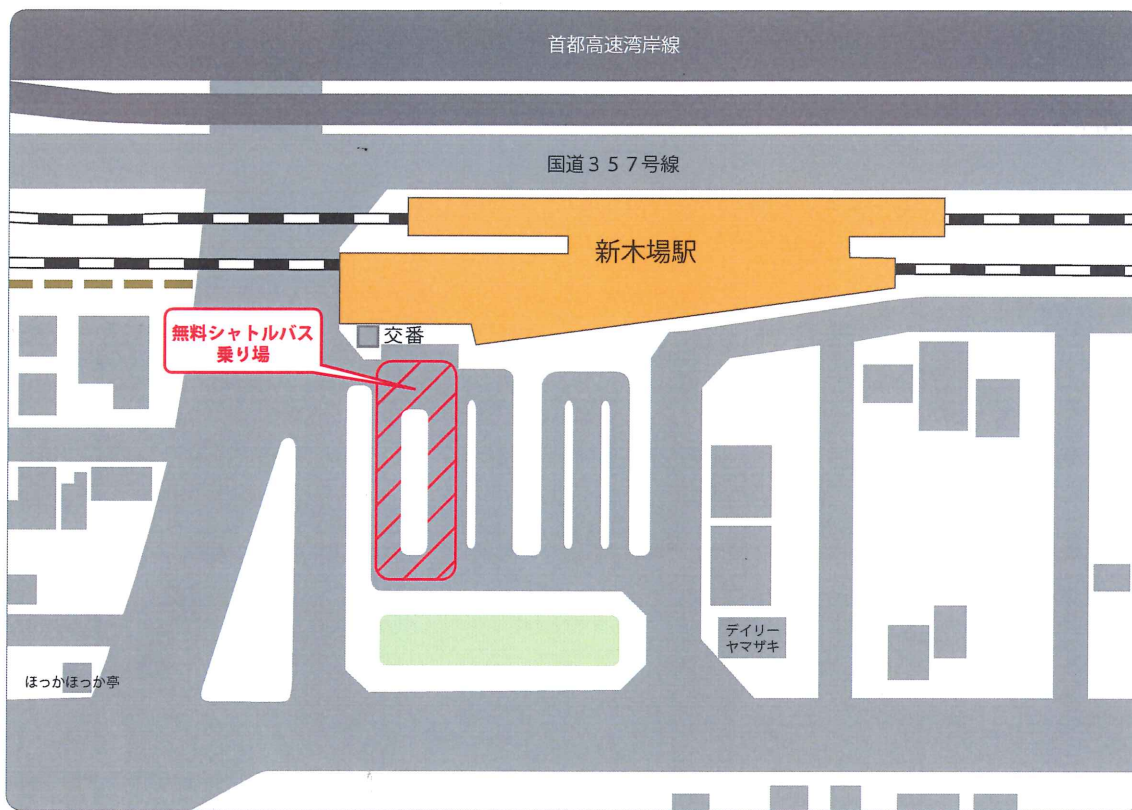

無料シャトルバス

の運行を開始いたします。

新木場駅 ⇄ 東京夢の島マリーナ

土日祝日のみ運行

10月～4月(※1月、2月は運休)時刻表

運行時刻	8時	9時	10時	11時	12時	13時	14時	15時	16時	17時	18時	19時	20時
a. 新木場駅発	30	30	30	30	30	30	-	10	10	10	10		
b. マリーナ発	00	00 40	40	40	40	-	-	00	00	00	00		

乗り場 a. 新木場駅バスロータリー b. 東京夢の島マリーナ第1駐車場前

無料シャトルバス乗り場のご案内

< 新木場駅 >

※ロータリーの混雑状況により乗り場が変更となる場合がございます。

< 東京夢の島マリーナ >