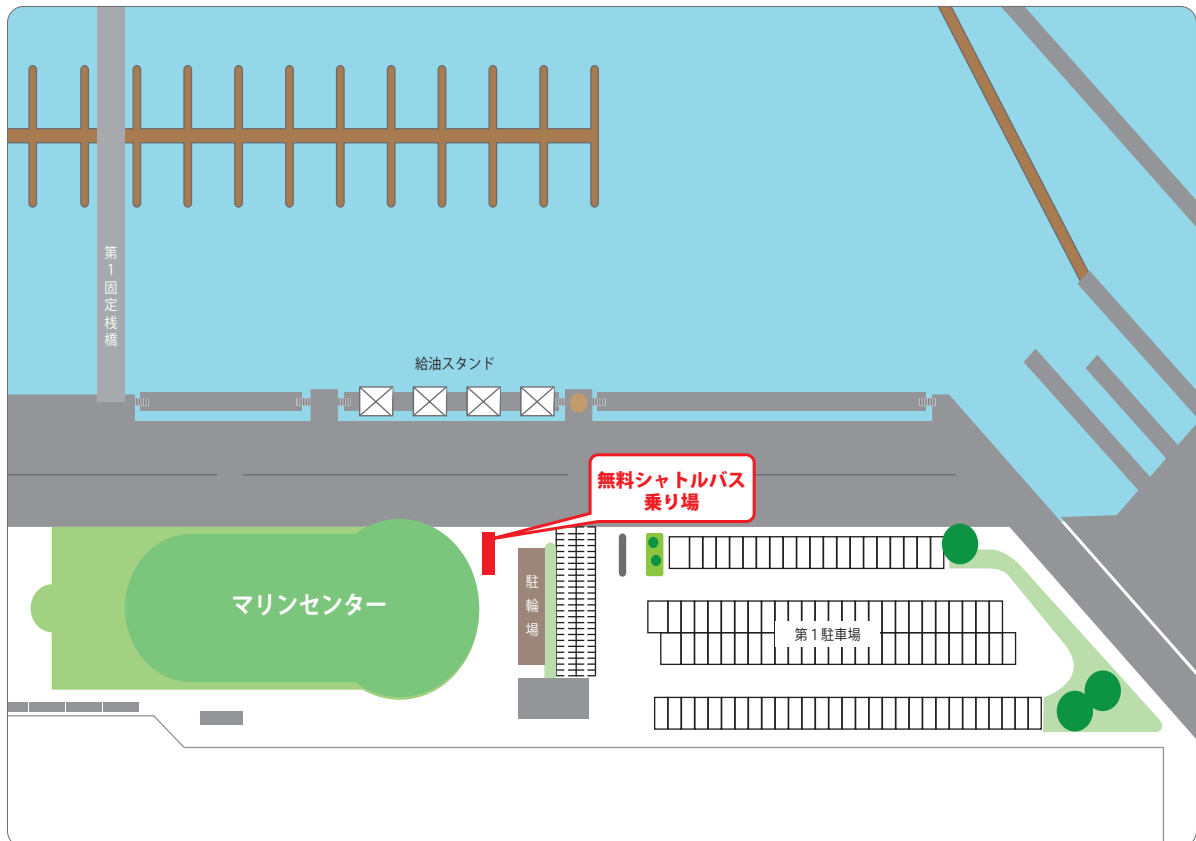

無料シャトルバス

の運行を開始いたします。

新木場駅 ⇄ 東京夢の島マリーナ

土日祝日のみ運行

2015.4.4 (SAT) ~

運行時刻	8時	9時	10時	11時	12時	13時	14時	15時	16時	17時	18時	19時	20時
a. 新木場駅発	30	30	30	30	30	30	-	10	10	10	10	10	-
b. マリーナ発	00	00 40	40	40	40	-	-	00	00	00	00	00	00

乗り場 a. 新木場駅バスロータリー b. 東京夢の島マリーナ第1駐車場前

無料シャトルバス乗り場のご案内

< 新木場駅 >

※ロータリーの混雑状況により乗り場が変更となる場合がございます。

< 東京夢の島マリーナ >