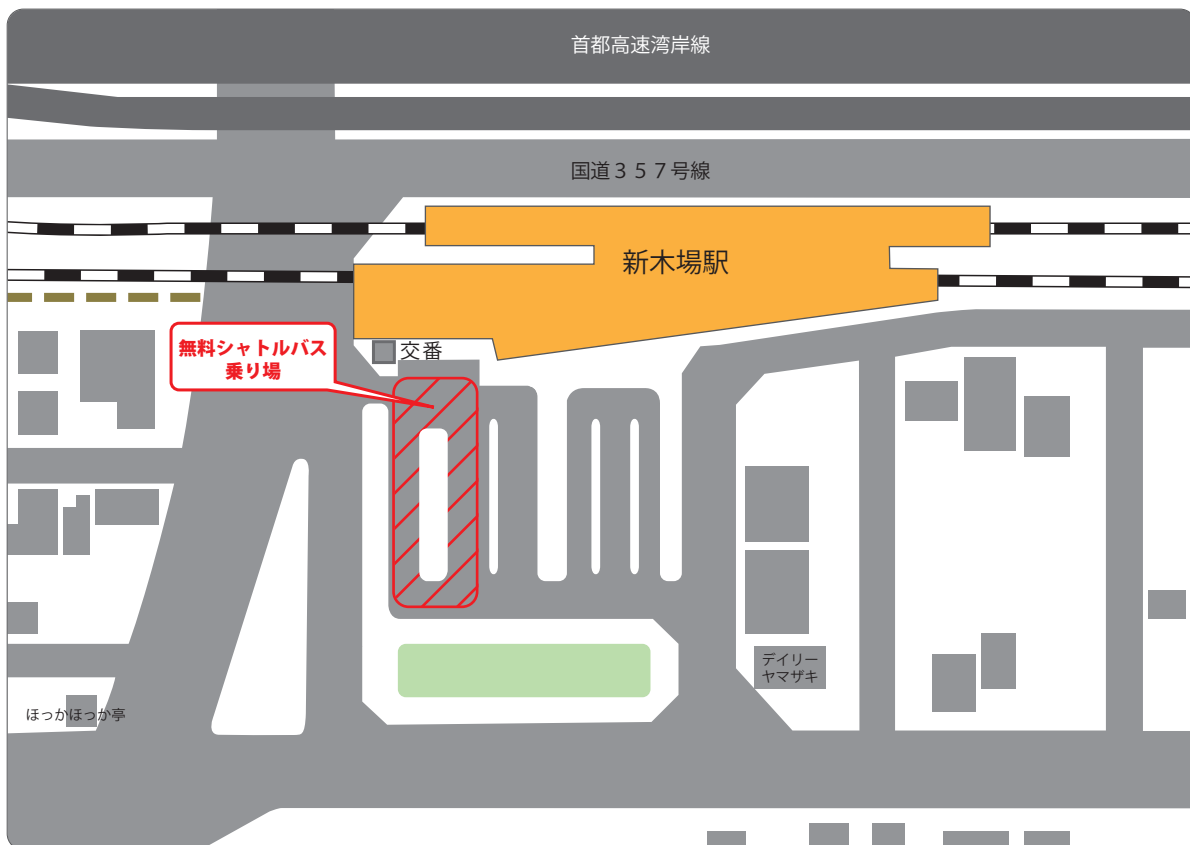

無料シャトルバス

の運行を開始いたします。

新木場駅 ⇄ 東京夢の島マリーナ

土日祝日のみ運行

運行時刻	8時	9時	10時	11時	12時	13時	14時	15時	16時	17時	18時
a. 新木場駅発	30	30	30	30	30	30	-	10	10	10	10
b. マリーナ発	00	00 40	40	40	40	-	-	00	00	00	00

乗り場 a. 新木場駅バスロータリー b. 東京夢の島マリーナ第1駐車場前

無料シャトルバス乗り場のご案内

< 新木場駅 >

※ロータリーの混雑状況により乗り場が変更となる場合がございます。

< 東京夢の島マリーナ >